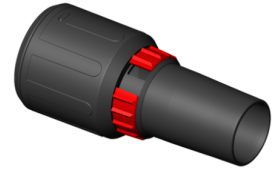

ISC L-1625 Top

Code d'article: 530018577

Caractéristiques

Alimentation:	1-230V
Dia. accessoires:	35 mm
Puissance max.:	1600 W
Nombre de moteurs:	1
Débit d'air:	75 l/sec.
Dépression:	280 mbar
Capacité de cuve - brut:	25 L
Niveau sonore:	69 dB(A)
Poids:	12,7 kg
Dimensions:	430x390x490 mm

425733
MANCHON FLEXIBLE COTE
ACCESSOIRES STARMIX

425696
BUSECONIQUE EN CAOUTCHOUC
23CM (28-38MM) STARMIX

419763
BUSE COUDEE ALU 12CM SANS
ACCESS. BROSE STARMIX

414539
ACCESSOIRE POUR SOL 37CM
STARMIX NEW

414546
ACCESSOIRE POUR EAU 37CM
STARMIX

418025
SUCEUR PLAT DROIT INOX 48CM
DIA.35MM STARMIX

402413
BUSE SOL A NU AVEC 3
ACCESSOIRES DIA.35MM STARMIX

417165
TUYAU ANTISTATIQUE DIA.27MM 5M
STARMIX

426563
TUYAU ASPIRATION ANTISTATIQUE
DIA.35 MM 5M STARMIX

418452
BUSE COUDEE 12CM AVEC
ACCESSOIRE BROSSE STARMIX

447186
Accouplement tournable 35mm avec
réglage de 'air Starmix