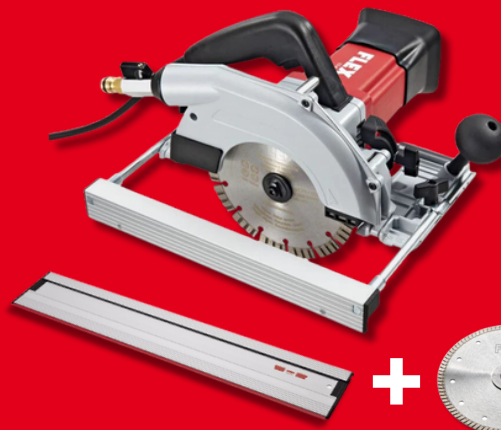

PACK SCIE CIRCULAIRE PORTATIVE À EAU CS 60 WET 230 + DISQUE ET RAIL

PROMO

Flex 531029 + 359351

-36,38%

- 1.400 W
- profondeur de coupe : 60 mm
- Longueur du câble : 4 m
- 4,5 kg

~~1.255,80~~

799€