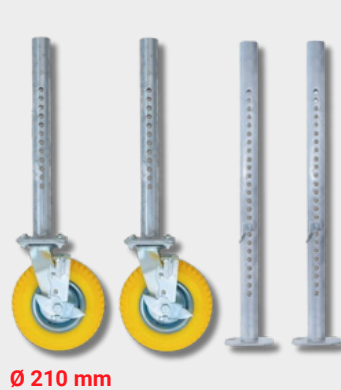

KIT ROUES D'ECHAFAUDAGE DE JARDIN + PIEDS

PROMO

Eurosccaffold

Accessoires inclus :
2x Roue anti-crevaison, réglable en hauteur
2x Pied de poteau en aluminium, réglable en hauteur

Ø 210 mm

378,86
193,70 €

ACCESSOIRES DISPONIBLES

PROMO

Eurosccaffold

STABILISATEUR DOUBLE 75CM	~~76,25~~ 53,38€	KIT ROUES 20CM AXE RÉGLABLE (X4)	~~336,96~~ 235,87€
STABILISATEUR 200CM	~~173,88~~ 121,72€	HORIZONTALE 1,90M	~~62,20~~ 43,54€
STABILISATEUR 300CM	~~186,84~~ 130,79€	DIAGONALE 1,90M	~~66,65~~ 46,66€

*Valable jusqu'à épuisement des stocks

EUROSCAFFOLD