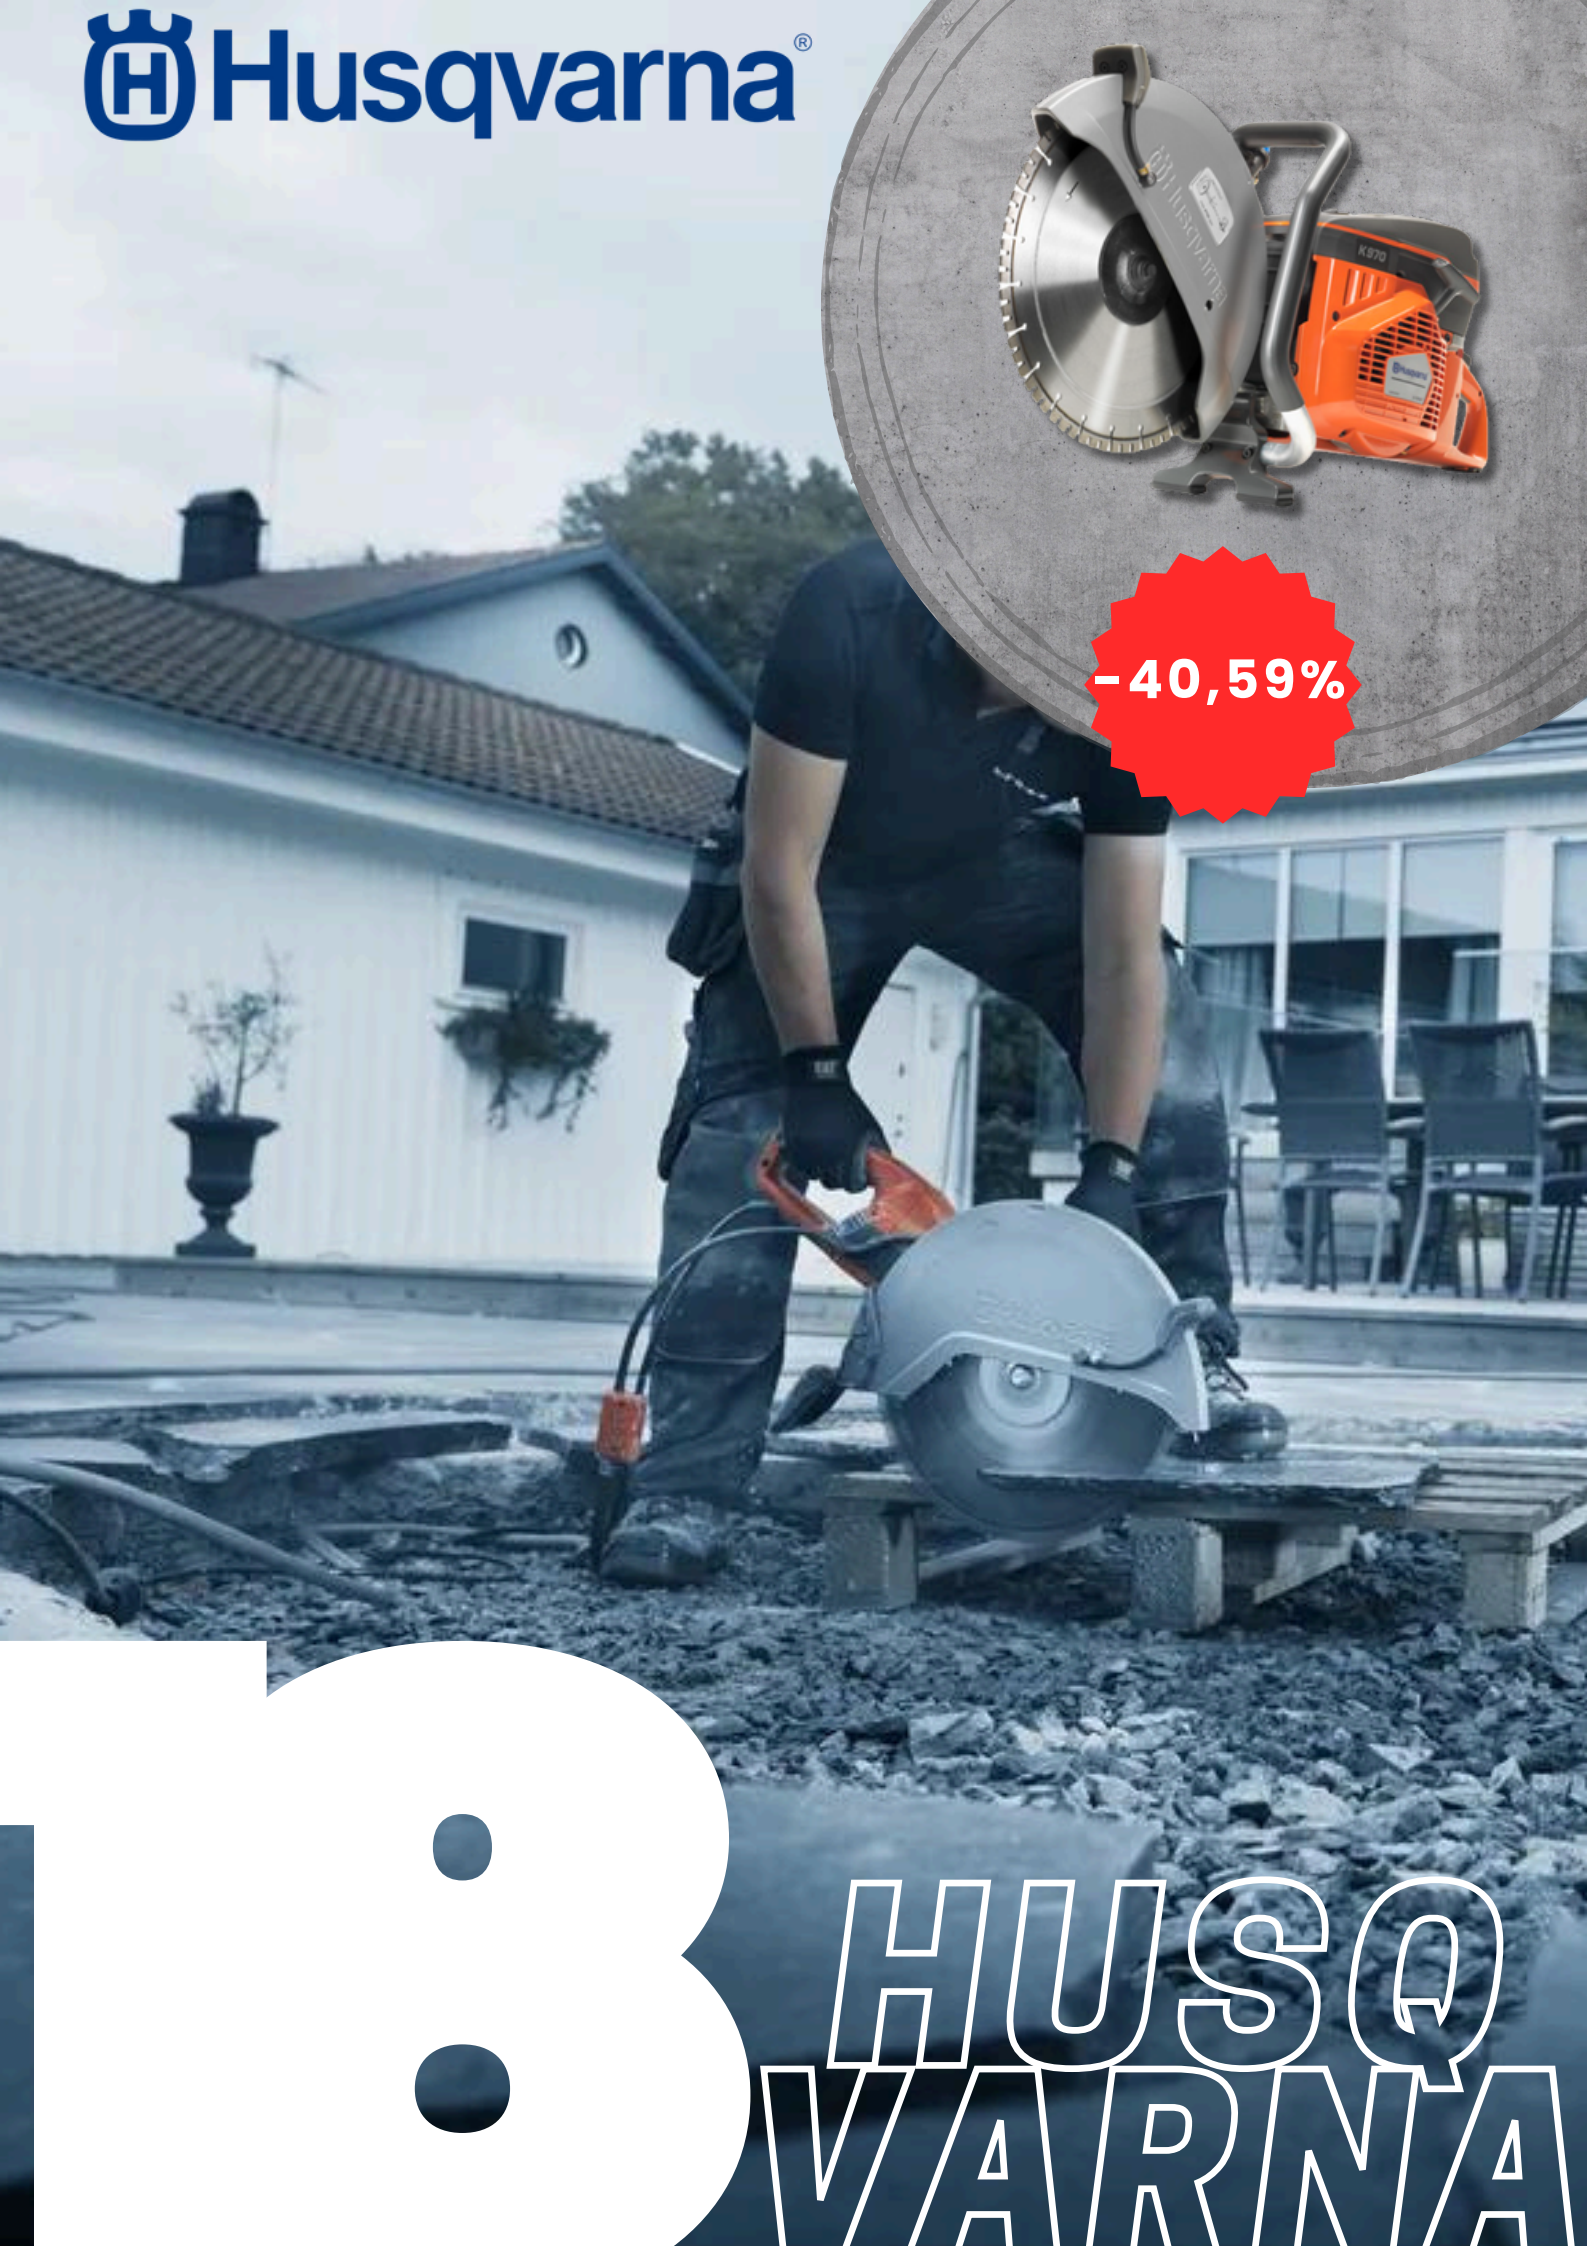

Husqvarna®

-40,59%

**HUSQ
VARNNA**