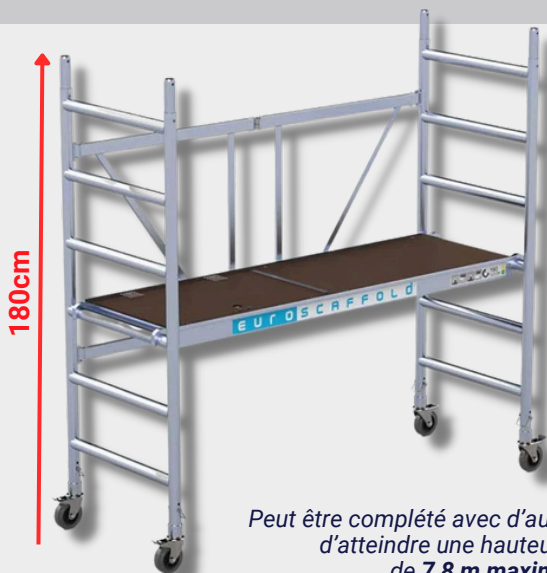

## ÉCHAFAUDAGE PLIABLE EN ALUMINIUM 3M

**PROMO**

Eurosccaffold CT36 - 3M

- ▶ Qualité professionnelle, fabricant néerlandais
- ▶ Hauteur de plateforme max. : 1,80m / Hauteur de travail max. : 3 m
- ▶ Équipé de 4 roues d'intérieur avec frein
- ▶ Garde corps plus haut pour une stabilité et sécurité améliorée
- ▶ Facile à plier avec son système de charnière autobloquant
- ▶ Charge utile max. : 750 kg