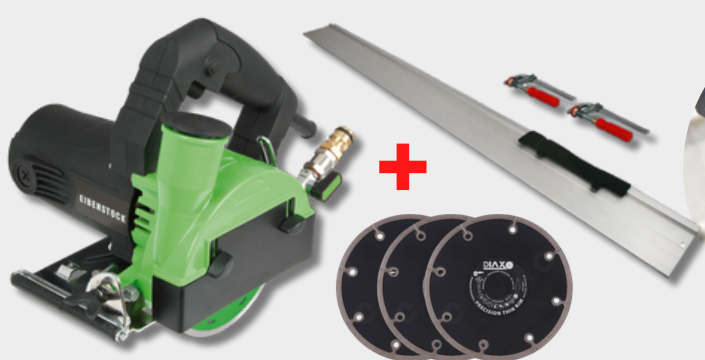

- Ø lame de scie : 125 mm
- 1.250 W
- Prof. de coupe max. : 90 mm
- 1x Rail de guidage 1500mm
- 3x Disques diamantés 125x22.2mm premium ceramics.

421,00

357,85€