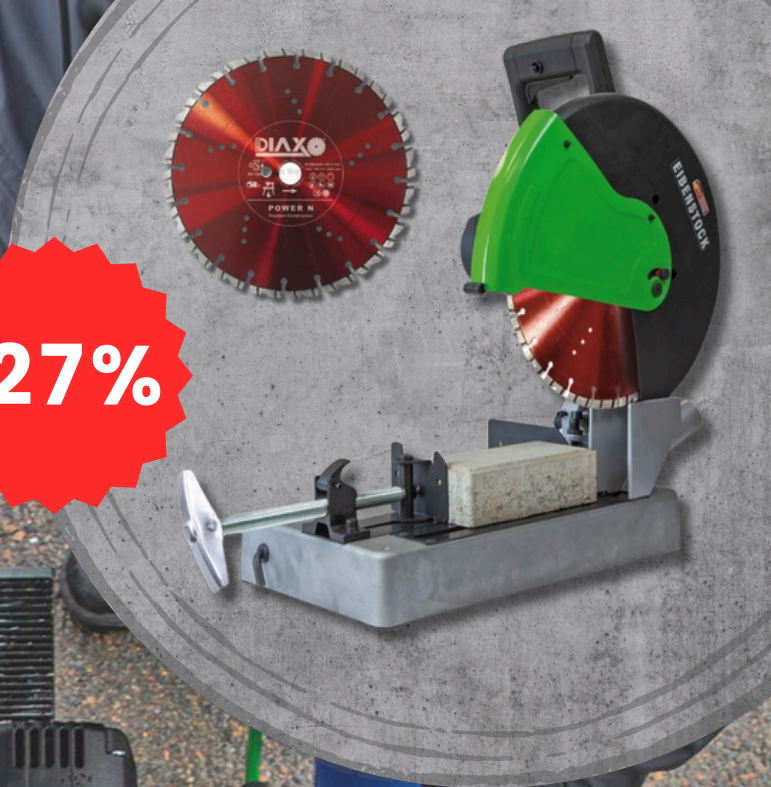

719,00

**549€**

\*Valable jusqu'à épuisement des stocks

**-27%**

**10 EIBENSTOCK**

Creusez en toute simplicité.

EE 03G34-SET

**PACK SCIE CIRCULAIRE DIAMANT COUPE-CARRELAGES EDS 125  
+ RAIL + 3 DISQUES**