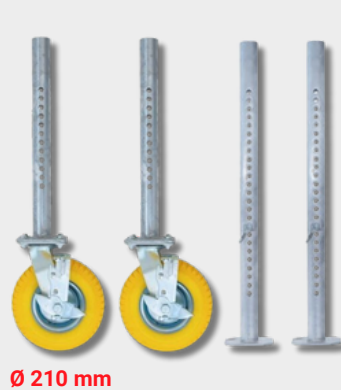

Échafaudage

1. **Accessoires inclus :**
2. 2x Roue anti-crevaison, réglable en hauteur
   - 2x Pied de poteau en aluminium, réglable en hauteur

378,86
193,70 €

Ø 210 mm

ACCESSOIRES DISPONIBLES

PROMO

Échafaudage

STABILISATEUR DOUBLE 75CM	76,25 53,38€	KIT ROUES 20CM AXE RÉGLABLE (X4)	336,96 235,87€
STABILISATEUR 200CM	173,88 121,72€	HORIZONTALE 1,90M	62,20 43,54€
STABILISATEUR 300CM	186,84 130,79€	DIAGONALE 1,90M	66,65 46,66€

ÉCHELLES ET ÉCHAFAUDAGES

*Valable jusqu'à épuisement des stocks