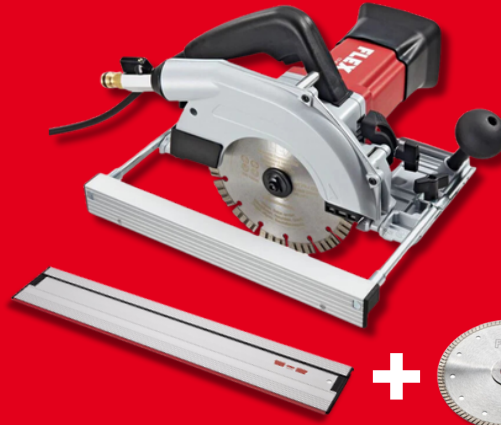

PACK SCIE CIRCULAIRE PORTATIVE À EAU CS 60 WET 230 + DISQUE ET RAIL

PROMO

Flex 531029 + 359351

-36,38%

- 1.400 W
- profondeur de coupe : 60 mm
- Longueur du câble : 4 m
- 4,5 kg

1.255,80

799€