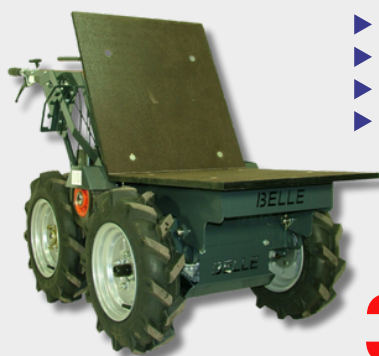

- 0,35 m²
- Charge max. : 300 kg
- 13,2 kg
- 500 x 710 mm

367,64

330,88€