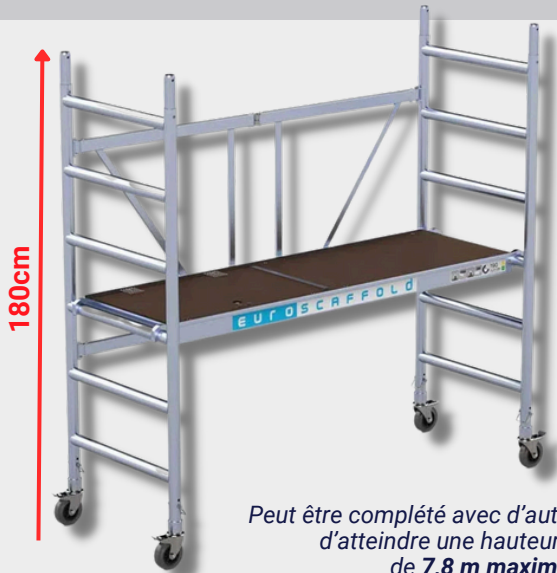

ÉCHAFAUDAGE PLIABLE EN ALUMINIUM 3M

PROMO

Échafaudage CT36 - 3M

- Qualité professionnelle, fabricant néerlandais
- Hauteur de plateforme max. : 1,80m / Hauteur de travail max. : 3 m
- Équipé de 4 roues d'intérieur avec frein
- Garde corps plus haut pour une stabilité et sécurité améliorée
- Facile à plier avec son système de charnière autobloquant
- Charge utile max. : 750 kg

Peut être complété avec d'autres éléments afin d'atteindre une hauteur de travail de 7,8 m maximum.

Plancher sans trappe

575,00
319 €

Plancher avec trappe

620,00
339 €

ECHAFAUDAGE PLIABLE EN ALUMINIUM 3M85

PROMO