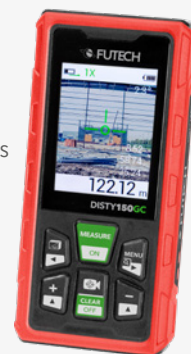

FOLDER PROMO

MARS – JUIN 2026

TÉLÉMÈTRE DDISTY 40R COMPACT 210.40R

- Portée: 40 m
- Mesure des distances, des surfaces et des volumes
- Doté d'une fonction Pythagore simple
- Écran d'affichage: LCD
- Précision: 2 mm

~~€399,00~~
€39,00

TÉLÉMÈTRE DISTY 150GC 255.150GC

- Point laser vert pour une meilleure visibilité
- Portée: 150 m
- Précision: 2 mm
- Écran d'affichage: 2.4" couleur IPS
- Caméra intégrée avec zoom 4x
- 18 fonctions dont la surface, le volume, 5 fonctions de Pythagore, mesure Azimuth, Staking out, ...

~~€399,00~~
€299,00

THERMOMÈTRE INFRAROUGE TEMPVIEWER 9200 324.009

- Caméra thermique portable pour la détection rapide de défauts et la mesure de température
- Plage de température de -20 °C à 550 °C
- Résolution 96x96 avec SuperIR jusqu'à 240x240
- Fréquence 25 Hz
- Pointeur laser
- Mémoire 4 Go (30 000 photos)
- Jusqu'à 8 h d'autonomie

NEW

~~€299,00~~
€259,00

THERMOMÈTRE INFRAROUGE TEMPVIEWER 50K COMPACT 335.049

- Caméra thermique compacte haute résolution 256x192
- Plage de température de -20 °C à 400 °C
- Écran tactile 3,5"
- Équipée d'une caméra 8 MP
- Fréquence 25 Hz
- Mémoire 16 Go
- Zoom numérique
- Alarme haute température