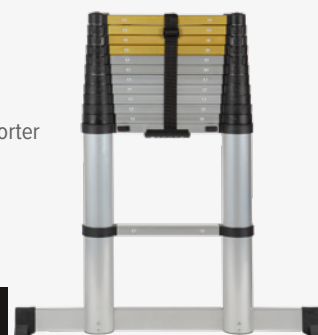

PRACTO
home

ETAGÈRE INDUSTRIELLE HD
MI24024080.4

NEW

- Robuste et de conception industrielle
- Capacité de charge jusqu'à 500 kg/étagère
- Contient 4 niveaux
- Dimensions: 240 × 240 × 80 cm

~~€318,20~~
€299,00

PRACTO
home

ÉCHELLE TÉLÉSCOPIQUE EXTENDO 3,8M
LTF1X13

- Longueur de l'échelle: 3,80 m
- L'échelle se ferme en ralenti en un seul mouvement
- Echelons extra larges et distance entre les échelons de 29 cm
- Compact: Facile à ranger et transporter

€157,86

ESCALO
THE SAFEST WAY UP

PLATEFORME STAND UP EN ALU
LW161

- Plate-forme antidérapante professionnelle
- Anodisée: empêche d'avoir les mains sales et évite la corrosion de l'aluminium
- Verrouillage de sécurité supplémentaire
- Se replie très compact et avec poignée
- Dimensions: 49,7 × 96 × 30 cm

€81,81

ESCALO
THE SAFEST WAY UP

PLATEFORME D'ESCALIER TP2 PRO
LH9940-301

- Longueur réglable: 97 cm - 126 cm
- Hauteur réglable: 54 cm - 82 cm
- Plate-forme professionnelle antidérapante
- Anodisé: évite les mains sales et la corrosion de l'aluminium
- Verrouillage de sécurité supplémentaire
- Pliage compact