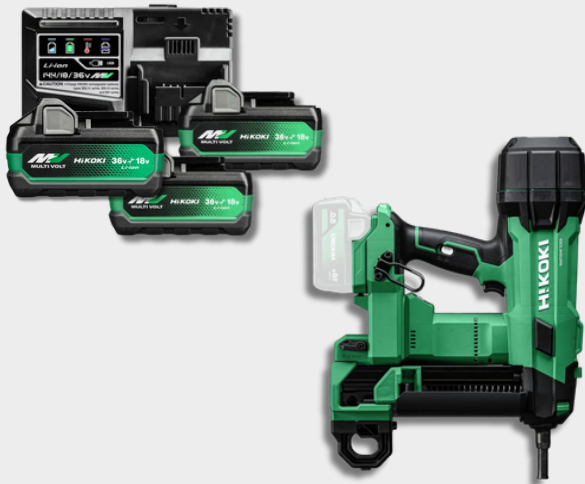

PACK CLOUEUR À BÉTON + BATTERIES ET CLOUS

HIKOKI • Concrete nailer promo pack

-23%

Clous pour béton et acier
8x 8.000 pcs 3,0 x 22 mm
OU
8x 8.000 pcs 3,0 x 27 mm

- **NC1840DAW3Z** - Cloueur à béton
- 3x Batteries - BSL36A18X
- Chargeur - UC18YSL3
- Clous pour béton dur et acier

~~1.208,79~~
929 €
HTVA