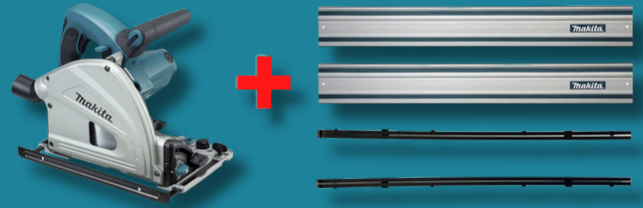

~~289,00~~
259€
HTVA

COMBO KIT SCIE PLONGEANTE + RAILS + ÉCLISSES

MAKITA • SP6000J1

BON PLAN !

-42%

- ▶ Scie plongeante + 2 rails de guidage 140 cm + éclisses
- ▶ 1.300 W
- ▶ Ø du disque : 165 mm
- ▶ Makpac