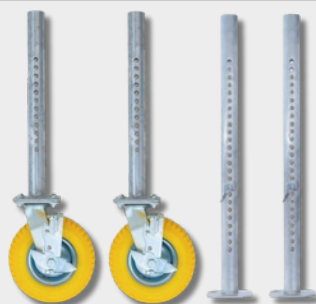

Plancher sans trappe

~~403,00~~
319 €
HTVA

Plancher avec trappe

~~435,00~~
339 €
HTVA

ECHAFAUDAGE PLIABLE EN ALUMINIUM 3M85

ÉCHAUFADAGES • 3M85

- Accessoires inclus :
- 1x unité de pliage 6 échelons
 - 1x plate-forme 190 avec trappe
 - 4x roue d'échafaudage 125mm
 - 8x clip de verrouillage
 - 1x unité de pliage 3 échelons
 - 1x support horizontal 190
 - 1x entretoise diagonale 190

~~645,00~~
529 €
HTVA

KIT ROUES D'ECHAFAUDAGE DE JARDIN + PIEDS

ÉCHAUFADAGES

BON PLAN !

-48%

Ø 210 mm

- Accessoires inclus :
- 2x Roue anti-crevaisson, réglable en hauteur
 - 2x Pied de poteau en aluminium, réglable en hauteur