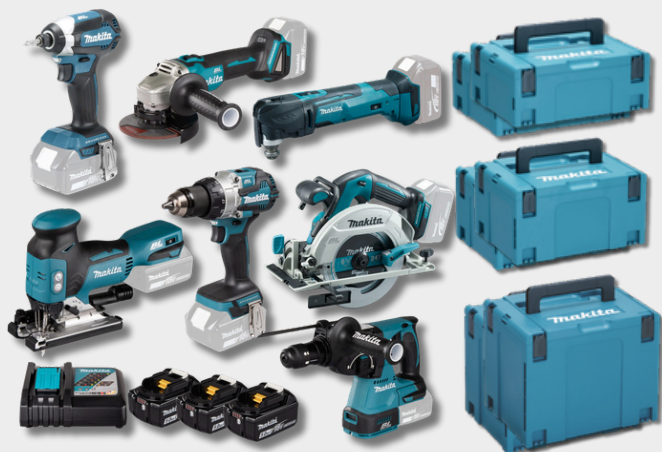

COMBO KIT LXT® 7 MACHINES 18V

MAKITA • DLX7030T3J

-18%

- DHP489: Visseuse-perceuse à percussion
- DTD153: Visseuse à choc
- DHR243: Marteau perforateur
- DGA506: Meuleuse Ø 125 mm
- DHS680: Scie circulaire
- DJV181: Scie sauteuse
- DTM51: Outil multifonction
- 3x BL1850B3
- DC18RC
- MAKPAC II, III, IV

1.399,00
1.149€
HTVA