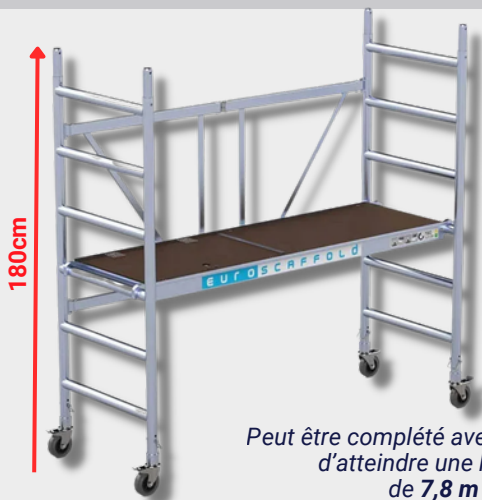

EUROSCA
FFOLD

ÉCHAFAUDAGE PLIABLE EN ALUMINIUM 3M

ÉCHAUFADAGES • CT36 - 3M

Peut être complété avec d'autres éléments afin d'atteindre une hauteur de travail de 7,8 m maximum.

- ▶ Qualité professionnelle, fabricant néerlandais
- ▶ Hauteur de plateforme max. : 1,80m / Hauteur de travail max. : 3 m
- ▶ Équipé de 4 roues d'intérieur avec frein
- ▶ Garde corps plus haut pour une stabilité et sécurité améliorée
- ▶ Facile à plier avec son système de charnière autobloquant
- ▶ Charge utile max. : 750 kg