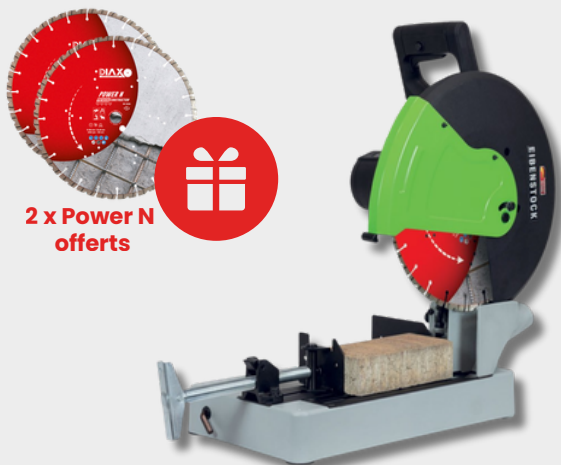

EIBENSTOCK • EE 03G34-SET

-25%

- ▶ Forage jusqu'à Ø202 mm
- ▶ Puissance: 2200W
- ▶ Poids: 6.7kg

~~1.815,00~~
1.351,87€
HTVA

SCIE CIRCULAIRE + RAIL

EIBENSTOCK • EE-AP76

-15%

- ▶ Diamètre lame : 125 mm
- ▶ Profondeur de coupe 90° : 36 mm
- ▶ Puissance : 1250 W
- ▶ Poids : 2.9 kg
- ▶ Ø d'alésage : 22,23 mm

~~428,00~~
363,80€
HTVA

SCIE CIRCULAIRE

EIBENSTOCK • EE-AP300

-15%

2 x Power N offerts

- ▶ Puissance : 2400 W
- ▶ Poids : 19,6 kg
- ▶ Longueur du câble : 2,2 m
- ▶ Vitesse de rotation nominale : 3900 tr/min